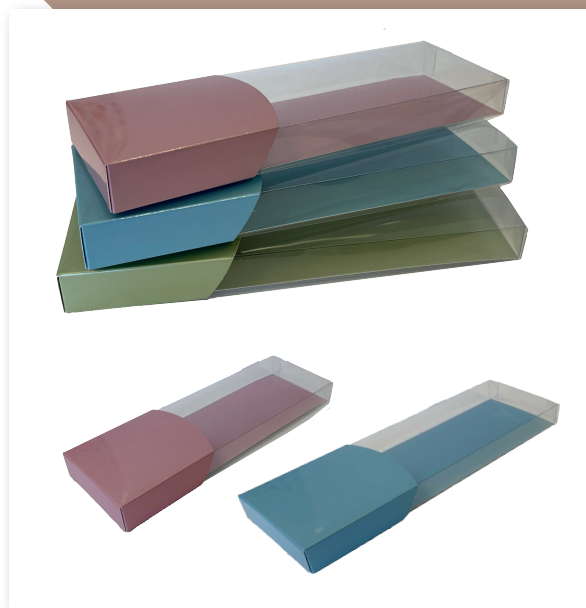

MODELO DUBAI

TAPA Y BASE LUXE

CÓDIGO	DESCRIPCIÓN	MEDIDAS
45900404D	CAJA TURRÓN Nº4 DUBAI	208X85X25
45004121R	FUNDA+ FORMATO ROSA DUBAI	206X83
45004121V	FUNDA+ FORMATO VERDE DUBAI	206X83
45004121A	FUNDA+ FORMATO AZUL DUBAI	206X83
459000402D	CAJA TURRÓN Nº2 DUBAI	255X85X25
45004122R	FUNDA+ FORMATO ROSA DUBAI	253X83
45004122V	FUNDA+ FORMATO VERDE DUBAI	253X83
45004122A	FUNDA+ FORMATO AZUL DUBAI	253X83