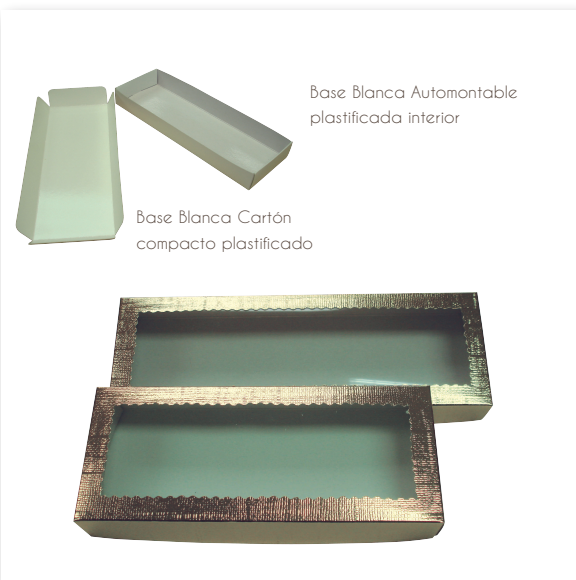

TIRAS ARANPLAST

CÓDIGO	DESCRIPCIÓN	MEDIDAS
35200005	TIRAS KRAFT	10 CM

MODELO VERSALLES

BLANCA

CÓDIGO	DESCRIPCIÓN	MEDIDAS
4590001BA	CAJA TURRÓN Nº1 VERSALLES (AUTO)	211X95X27
4590001BC	CAJA TURRÓN Nº1 VERSALLES (.COMPACTO)	211X95X27
4590002BA	CAJA TURRÓN Nº2 VERSALLES (AUTO)	255X90X30
4590002BC	CAJA TURRÓN Nº2 VERSALLES (.COMPACTO)	255X90X30

ORO

CÓDIGO	DESCRIPCIÓN	MEDIDAS
4590001OA	CAJA TURRÓN Nº 1VERSALLES (AUTO)	211X95X27
4590001OC	CAJA TURRÓN Nº 1 VERSALLES (.COMPACTO)	211X95X27
4590002OA	CAJA TURRÓN Nº 2 VERSALLES (AUTO)	255X90X30
4590002OC	CAJA TURRÓN Nº 2 VERSALLES (.COMPACTO)	255X90X30

MODELO MÓNACO

LUXE-ORO

CÓDIGO	DESCRIPCIÓN	MEDIDAS
4590020MO	CAJA TURRÓN Nº0 TAPA LUXE BASE ORO	198X87X25
4590022MO	CAJA TURRÓN Nº2 TAPA LUXE BASE ORO	258X87X25

MODELO MARSELLA

LUXE-BLANCA

CÓDIGO	DESCRIPCIÓN	MEDIDAS
45900300M	CAJA TURRÓN Nº0 MARSELLA	198X87X25
45900301M	CAJA TURRÓN Nº1 MARSELLA	209X94X25
45900303M	CAJA TURRÓN Nº3 MARSELLA	258X93X25
45900311M	CAJA TURRÓN Nº11 MARSELLA	211X40X28
45900312M	CAJA TURRÓN Nº12 MARSELLA	256X40X28
45900313M	CAJA TURRÓN Nº13 MARSELLA	212X49X28
45900314M	CAJA TURRÓN Nº14 MARSELLA	257X49X28