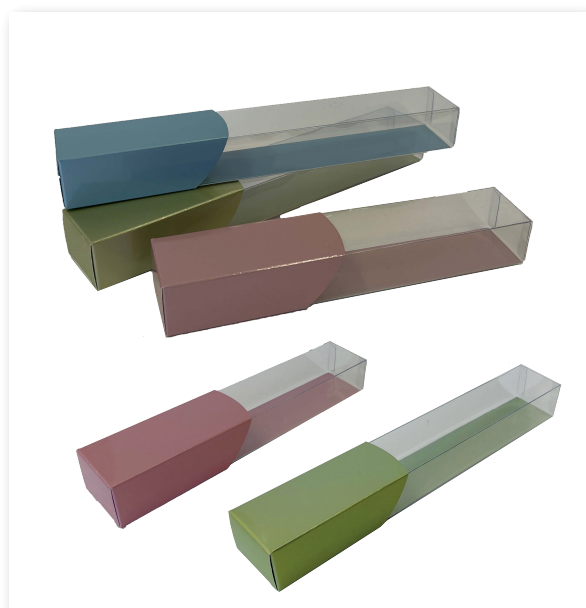

TAPA Y BASE LUXE

CÓDIGO	DESCRIPCIÓN	MEDIDAS
45900411D	CAJA TURRÓN Nº11 DUBAI	210X29X30
45004111R	FUNDA+ FORMATO ROSA DUBAI	208X37
45004111V	FUNDA+ FORMATO VERDE DUBAI	208X37
45004111A	FUNDA+ FORMATO AZUL DUBAI	208X37
459000412D	CAJA TURRÓN Nº12 DUBAI	210X29X30
45004112R	FUNDA+ FORMATO ROSA DUBAI	208X37
45004112V	FUNDA+ FORMATO VERDE DUBAI	208X37
45004112A	FUNDA+ FORMATO AZUL DUBAI	208X37