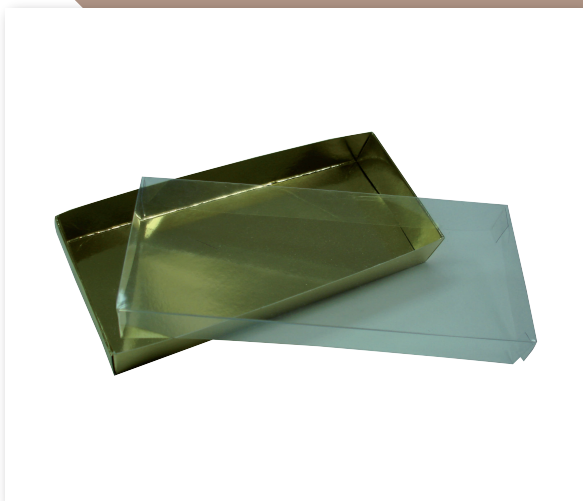

MODELO MÓNACO

LUXE-ORO

CÓDIGO	DESCRIPCIÓN	MEDIDAS
4590020MO	CAJA TURRÓN Nº0 TAPA LUXE BASE ORO	198X87X25
4590022MO	CAJA TURRÓN Nº2 TAPA LUXE BASE ORO	258X87X25