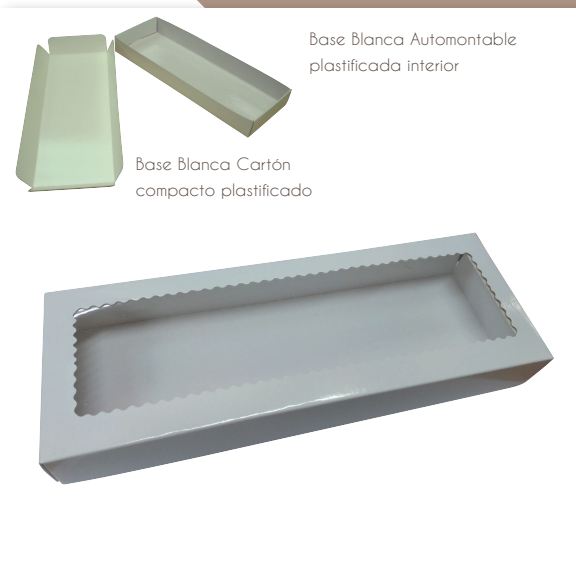

MODELO TURÍN

CAJA PARA PANETTONE COMPUESTA POR TAPA Y BASE, CINTA DE RASO OPCIONAL EN CARTÓN FOLDING BLANCO, BARNIZADA

NOVEDAD

BLANCA

CÓDIGO	DESCRIPCIÓN	MEDIDAS
45020000	CAJA PANETTONE TURÍN BLANCA	150X150X190
45020003	CAJA PANETTONE TURÍN BLANCA	190X190X200

BLANCA CON LAZO

CÓDIGO	DESCRIPCIÓN	MEDIDAS
32050703P	PAR DE LAZOS RASO BURDEOS	45 CM

MODELO ZURICH

CAJA PANETTONE EN CARTÓN FOLDING BLANCO, AUTOMONTABLE.

BLANCA

CÓDIGO	DESCRIPCIÓN	MEDIDAS
45010001	CAJA PANETTONE BLANCA	150X150X180
45010011	CAJA PANETTONE BLANCA	190X190X200

TIRAS ARANPLAST

CÓDIGO	DESCRIPCIÓN	MEDIDAS
35200005	TIRAS KRAFT	10 CM

MODELO VERSALLES

BLANCA

CÓDIGO	DESCRIPCIÓN	MEDIDAS
4590001BA	CAJA TURRÓN Nº1 VERSALLES (AUTO)	211X95X27
4590001BC	CAJA TURRÓN Nº1 VERSALLES (.COMPACTO)	211X95X27
4590002BA	CAJA TURRÓN Nº2 VERSALLES (AUTO)	255X90X30
4590002BC	CAJA TURRÓN Nº2 VERSALLES (.COMPACTO)	255X90X30

ORO

CÓDIGO	DESCRIPCIÓN	MEDIDAS
4590001OA	CAJA TURRÓN Nº 1VERSALLES (AUTO)	211X95X27
4590001OC	CAJA TURRÓN Nº 1 VERSALLES (.COMPACTO)	211X95X27
4590002OA	CAJA TURRÓN Nº 2 VERSALLES (AUTO)	255X90X30
4590002OC	CAJA TURRÓN Nº 2 VERSALLES (.COMPACTO)	255X90X30