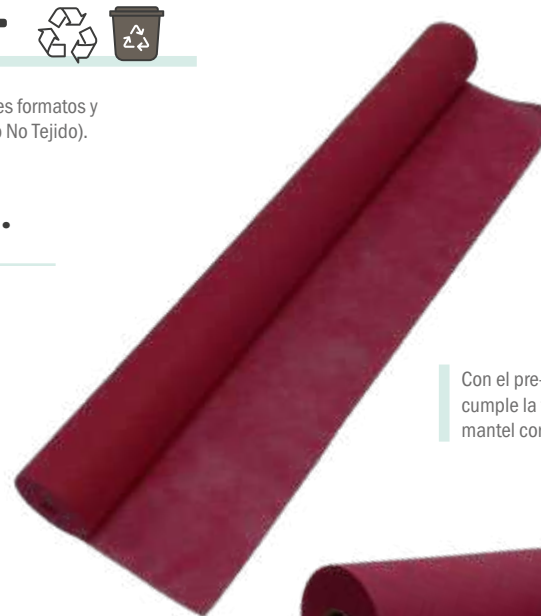

Manteles TNT

Manteles de alta calidad para hostelería, en diferentes formatos y una variada gama de colores. Hechos con TNT (Tejido No Tejido).

Rollo de mantel 120 cm. Con pre-corte a 40 cm.

		Ref.	Color
Ancho	120 cm.	MAPPB0000001	
Pre-corte	40 cm.	MAPPB0000002	
Longitud	50 m.	MAPPB0000003	
Rollos/Caja	6	MAPPB0000004	
Cajas/Palet	12	MAPPB0000005	
Rollos/Palet	72	MAPPB0000006	
		MAPPB0000007	

Rollo de mantel correcamino 40 cm. Con pre-corte a 120 cm.

		Ref.	Color
Ancho	40 cm.	MAPPB0000010	
Pre-corte	120 cm.	MAPPB0000011	
Longitud	48 m.	MAPPB0000012	
Rollos/Caja	6	MAPPB0000013	
Cajas/Palet	40	MAPPB0000014	
Rollos/Palet	240	MAPPB0000015	
		MAPPB0000016	

Rollo de mantel correcamino 40 cm. Con pre-corte a 30 cm.

		Ref.	Color
Ancho	40 cm.	MAPPB0000019	
Pre-corte	30 cm.	MAPPB0000020	
Longitud	48 m.	MAPPB0000021	
Rollos/Caja	6	MAPPB0000022	
Cajas/Palet	40	MAPPB0000023	
Rollos/Palet	240	MAPPB0000024	
		MAPPB0000025	

¡NOVEDAD!

Gracias al pre-corte de 40 x 30 cm. puede ser utilizado también como mantel individual además de como correcamino.