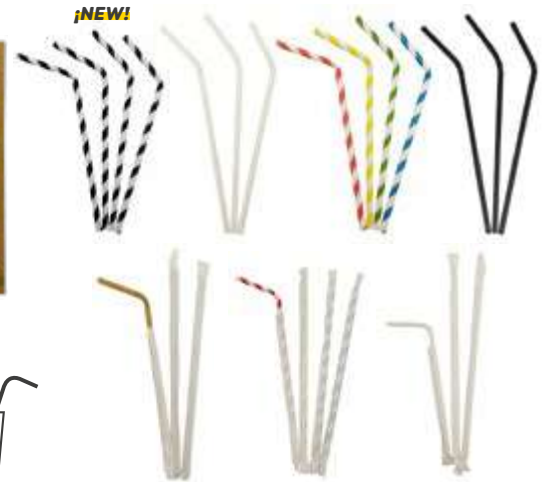

Cañitas de Papel

Cañitas rectas

Cañitas rectas sin funda

Referencia	Color	Tamaño	Uds/Caja	Cajas/Palet
CAPARE000005	Raya azul	6 x 200 mm.	20 bolsas x 500 uds.	10
CAPARE000006	Raya roja	6 x 200 mm.	20 bolsas x 500 uds.	16
CAPARE000019	Kraft	6 x 200 mm.	60 bolsas x 100 uds.	30
CAPARE000010	Raya mix color	6 x 200 mm.	60 bolsas x 100 uds.	35
CAPARE000011	Negra	6 x 200 mm.	60 bolsas x 100 uds.	28
CAPARE000012	Blanca	6 x 200 mm.	60 bolsas x 100 uds.	35
CAPARE000021	Raya mix color	8 x 230 mm.	29 bolsas x 100 uds.	30
CAPARE000038	Negra	8 x 230 mm.	29 bolsas x 100 uds.	30
CAPARE000039	Negra	8 x 140 mm.	12 bolsas x 250 uds.	48
CAPARE000041	Negra (Tipo chuchara)	8 x 230 mm.	29 bolsas x 100 uds.	28
CAPARE000007	Raya verde	6 x 197 mm.	36 packs x 100 uds.	30
CAPARE000031	Raya kraft	6 x 197 mm.	72 packs x 50 uds.	30

Cañitas rectas enfundadas

Referencia	Color	Tamaño	Uds/Caja	Cajas/Palet
CAPARE000020	Kraft	6 x 200 mm.	35 bolsas x 100 uds.	28
CAPARE000013	Raya mix color	6 x 200 mm.	35 bolsas x 100 uds.	30
CAPARE000014	Blanca	6 x 200 mm.	35 bolsas x 100 uds.	30
CAPARE000015	Negra	6 x 200 mm.	35 bolsas x 100 uds.	32
CAPARE000018	Raya mix color	8 x 230 mm.	20 bolsas x 100 uds.	30
CAPARE000033	Negra	8 x 140 mm.	12 bolsas x 250 uds.	28
CAPARE000034	Kraft	8 x 230 mm.	20 bolsas x 100 uds.	30
CAPARE000035	Negra	8 x 230 mm.	20 bolsas x 100 uds.	32

greentek
Packing especial para retail
Ver más en pág. 110-113

Cañitas flexibles

Cañitas flexibles sin funda

Referencia	Color	Tamaño	Uds/Caja	Cajas/Palet
CAPAFLO00014	Raya negra	6 x 210 mm.	20 bolsas x 250 uds.	32
CAPAFLO00001	Blanca	6 x 230 mm.	20 bolsas x 250 uds.	32
CAPAFLO000005	Raya mix color	6 x 230 mm.	30 bolsas x 100 uds.	48
CAPAFLO000012	Negra	6 x 230 mm.	30 bolsas x 100 uds.	48

Cañitas flexibles enfundadas